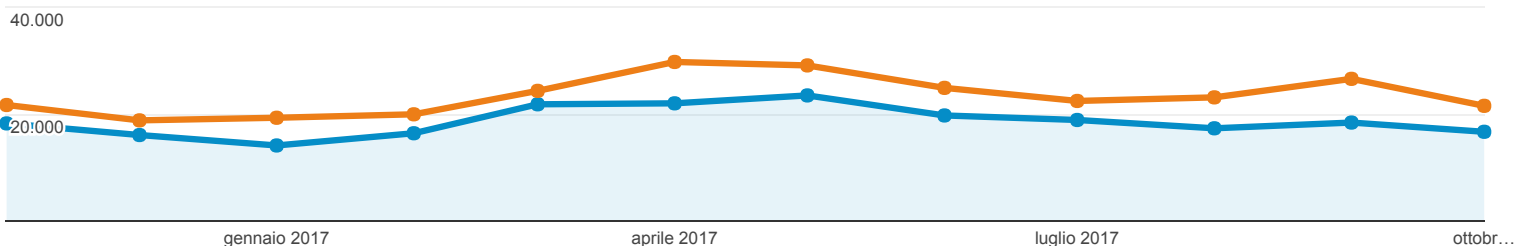

Panoramica del pubblico

Tutti gli utenti
+0,00% Sessioni

01 nov 2016 - 31 ott 2017
Confronta con: 01 nov 2015 - 31 ott 2016

Panoramica

1-nov-2016 - 31-ott-2017: ● Sessioni

1-nov-2015 - 31-ott-2016: ● Sessioni

Sessioni
-20,74%
222.672 vs 280.931

Utenti
-17,02%
134.328 vs 161.878

Visualizzazioni di pagina
-26,17%
666.773 vs 903.088

Pagine/sessione
-6,85%
2,99 vs 3,21

Durata sessione media
-15,23%
00:03:31 vs 00:04:09

Frequenza di rimbalzo
4,05%
62,17% vs 59,75%

% nuove sessioni
5,17%
59,59% vs 56,66%

■ New Visitor ■ Returning Visitor

1-nov-2016 - 31-ott-2017

1-nov-2015 - 31-ott-2016

Lingua

Sessioni % Sessioni

1. it