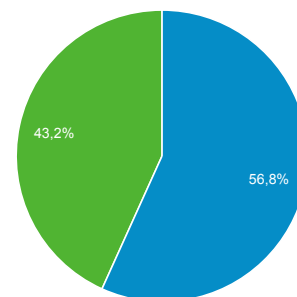

Sessioni
-20,74%
222.672 vs 280.931

Utenti
-17,02%
134.328 vs 161.878

Visualizzazioni di pagina
-26,17%
666.773 vs 903.088

Pagine/sessione
-6,85%
2,99 vs 3,21

Durata sessione media
-15,23%
00:03:31 vs 00:04:09

Frequenza di rimbalzo
4,05%
62,17% vs 59,75%

% nuove sessioni
5,17%
59,59% vs 56,66%

■ New Visitor ■ Returning Visitor

1-nov-2016 - 31-ott-2017

1-nov-2015 - 31-ott-2016

Lingua

Sessioni % Sessioni

1. it

1-nov-2016 - 31-ott-2017 108.076 48,54%

1-nov-2015 - 31-ott-2016 126.487 45,02%

% modifica **-14,56%** **7,80%**

2. it-it

1-nov-2016 - 31-ott-2017 93.346 41,92%

1-nov-2015 - 31-ott-2016 130.551 46,47%

% modifica **-28,50%** **-9,79%**