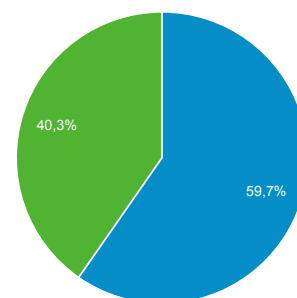

Sessioni
-20,74%
222.672 vs 280.931

Utenti
-17,02%
134.328 vs 161.878

Visualizzazioni di pagina
-26,17%
666.773 vs 903.088

Pagine/sessione
-6,85%
2,99 vs 3,21

Durata sessione media
-15,23%
00:03:31 vs 00:04:09

Frequenza di rimbalzo
4,05%
62,17% vs 59,75%

% nuove sessioni
5,17%
59,59% vs 56,66%

■ New Visitor ■ Returning Visitor

1-nov-2016 - 31-ott-2017

1-nov-2015 - 31-ott-2016

Lingua

Sessioni % Sessioni

1. it