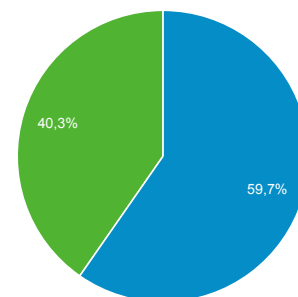

Panoramica del pubblico

Tutti gli utenti
100,00% Sessioni

01 nov 2016 - 31 ott 2017

Panoramica

Sessioni
222.672

Utenti
134.328

Visualizzazioni di pagina
666.773

Pagine/sessione
2,99

Durata sessione media
00:03:31

Frequenza di rimbalzo
62,17%

% nuove sessioni
59,59%

New Visitor Returning Visitor

Lingua	Sessioni	% Sessioni
1. it	108.076	48,54%
2. it-it	93.346	41,92%
3. en-us	9.214	4,14%
4. en-gb	2.091	0,94%
5. Secret.google.com You are invited! Enter only with this ticket URL. Copy it. Vote for Trump!	1.532	0,69%
6. es	1.023	0,46%
7. Vitaly rules google ☆*.° ° .*\ (^@A)/*.° ° .:*☆ ~\(\ツ)/~(益益)(苺苺)(e_@)ლ(შ_შლ)(~°_°) \ (° D°)/ ზ~•?შ @შ!(=^ ^=)oO	785	0,35%
8. fr	472	0,21%
9. de	466	0,21%
10. ru	423	0,19%